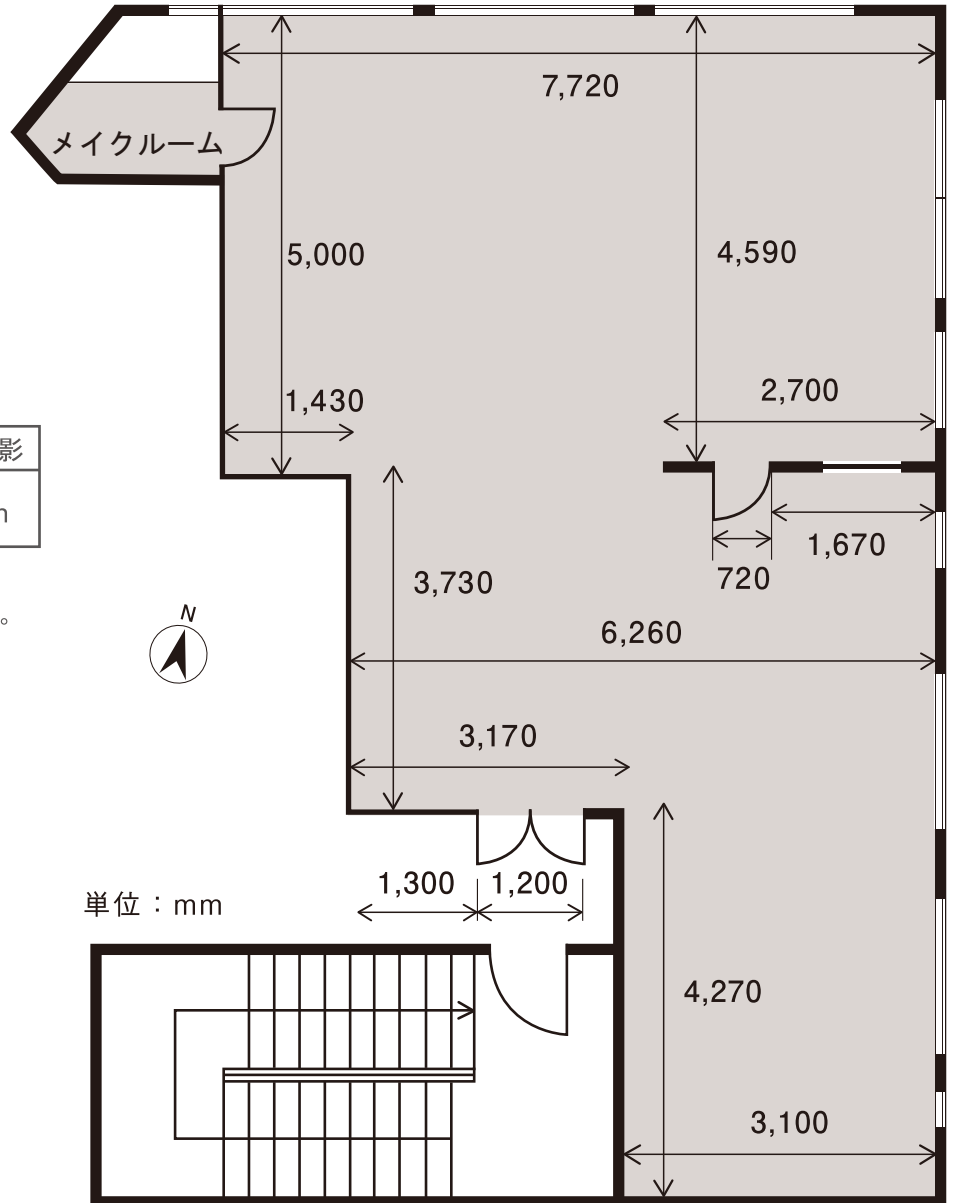

Floor Plan

室内総面積：約 26 坪 / 85 m²

最大天井高：2.6m

電気容量：100v 10kW

C60 2口・C30 2口

使用料：

スチール撮影	VTR/ムービー撮影
¥18,000 / 1h	¥25,000 / 1h

※税別表記です。

※最低利用時間 4 時間とさせていただきます。

※料金は搬入から搬出までの時間で
計算させていただきます。

※日曜・祝日・早朝深夜(19:00 ~ 9:00)は
20%増しとなります。

※カメラマンが 2 名以上の場合は
別料金になります。