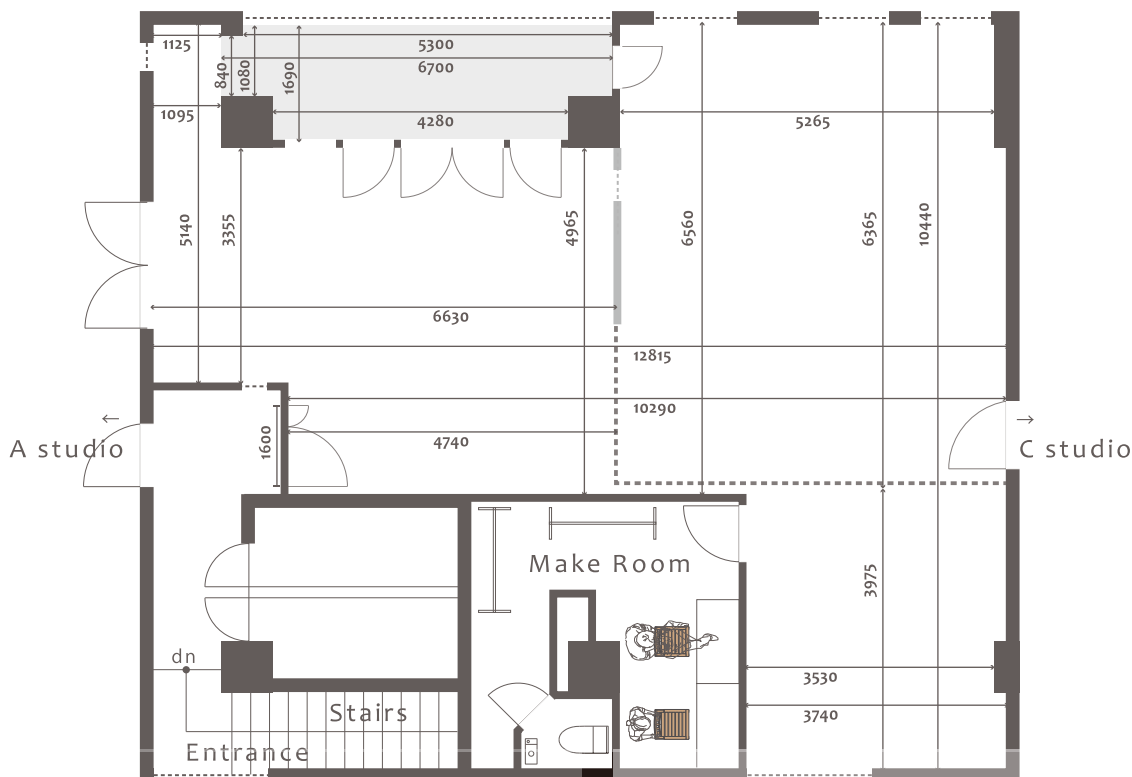

B Studio Floor Plan

	スチール撮影	VTR / ムービー撮影
Bst	¥ 18,000 / 1h	¥ 25,000 / 1h

室内総面積 : 約30坪 / 100㎡

最大天井高 : 3m

電気容量 : 100v 5kW / C60 1口

メイクルーム (2名可)

単位 : mm

※税別表記です。