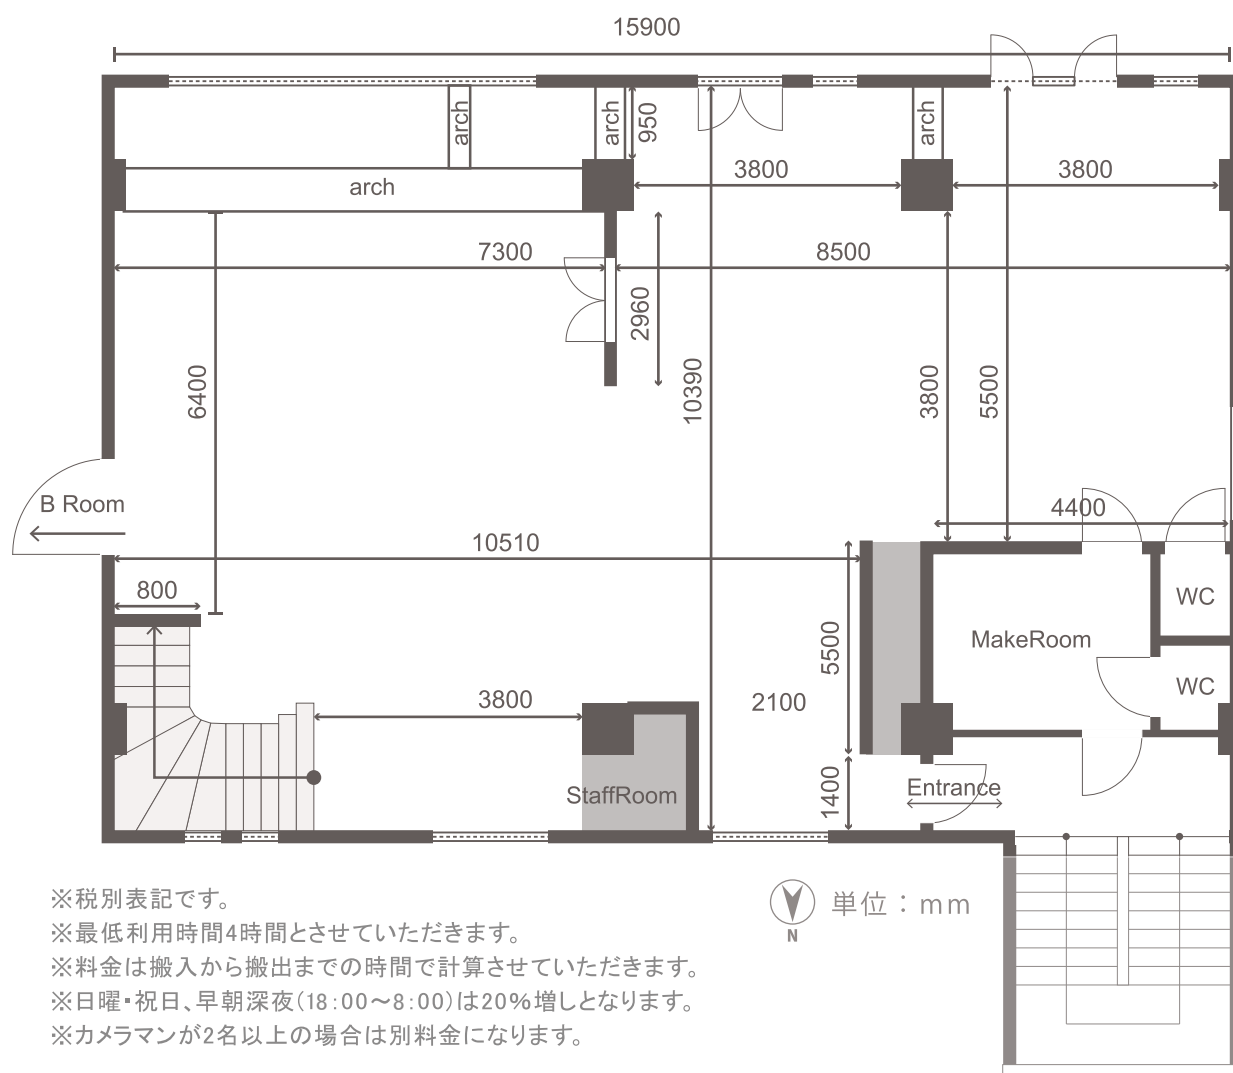

## C Studio Floor Plan

	スチール撮影	VTR / ムービー撮影
<b>Cst</b>	<b>¥20,000 / 1h</b>	<b>¥29,000 / 1h</b>

室内総面積 : 130m<sup>2</sup>

最大天井高 : 3m

電気容量 : 100v 5kW / C60 1口

メイクルーム (2名可)

※税別表記です。

※最低利用時間4時間とさせていただきます。