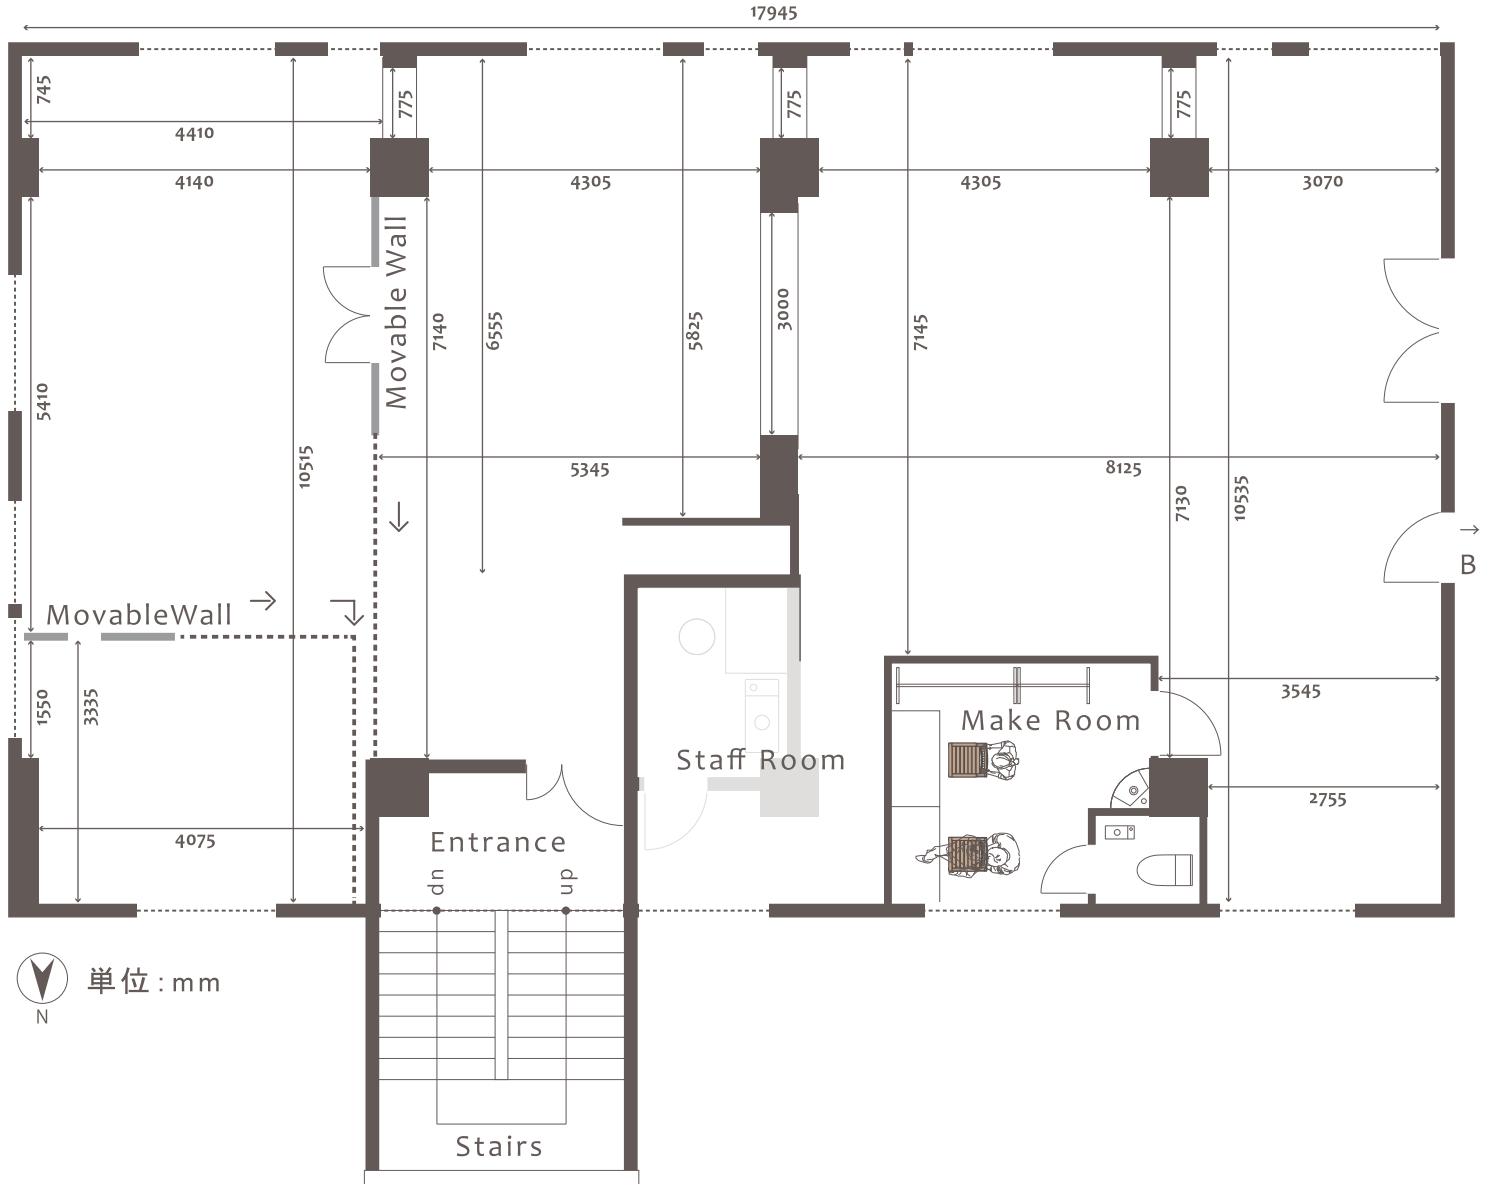

barbie bleau

Sasazuka

Ast

室内総面積 : 約41坪 / 136㎡
最大天井高 : 3m
電気容量 : 100v 10kw / C60 2口

- 2Fのフロア（外階段のみ）
- 同建物同階内にBst・Cstあり（Bstは西隣、その西隣にCst）
- 可動式壁あり（東側2か所）
- 取り外し可能な窓枠あり（南側3連扉窓1か所）
- 笹塚スタジオ全体でバスタブ1個あり（水張り可能）
- 建物外に緑道あり（使用許可等別途必要）
- 外打ち不可