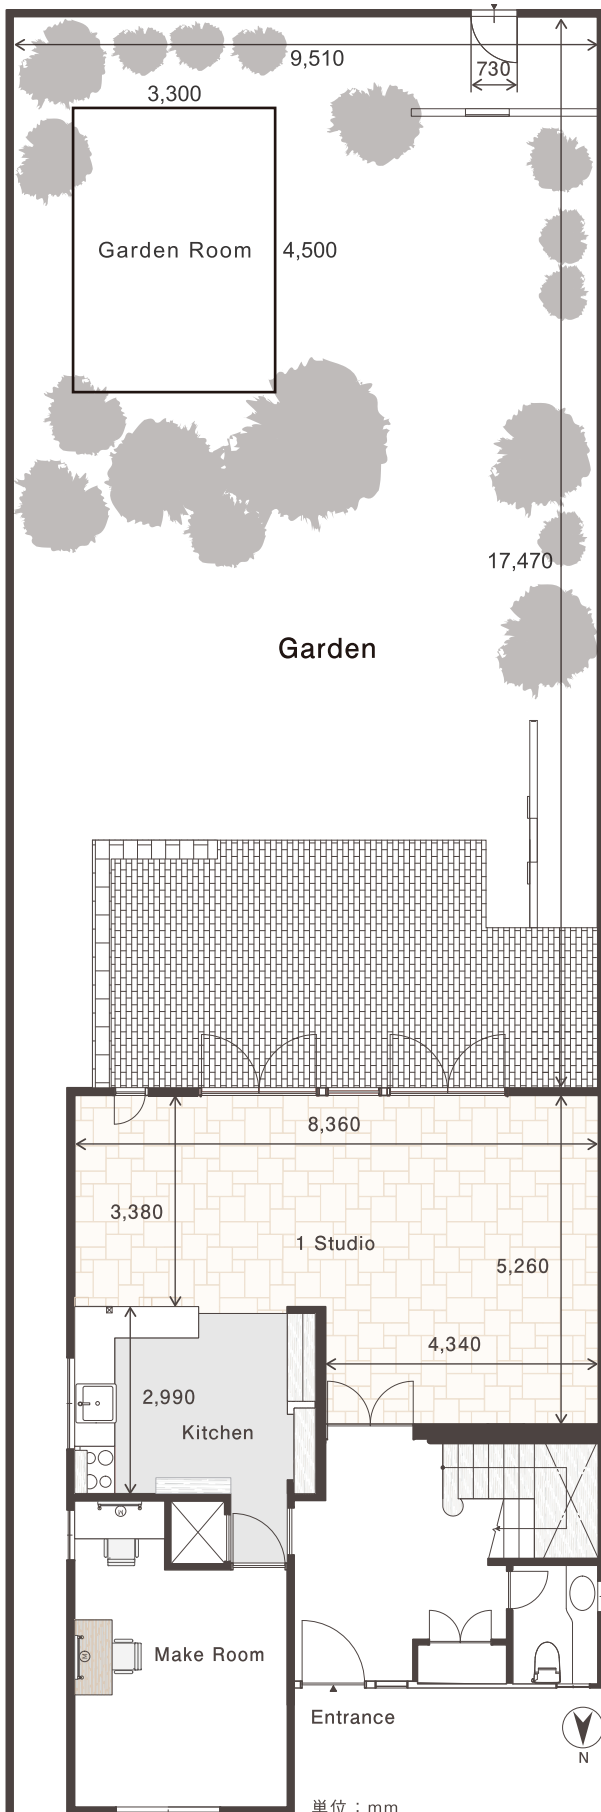

# barbie bleau

U e h a r a

室内総面積 : 約25坪 / 83㎡  
最大天井高 : 3.1m  
電気容量 : 100v 5kw  
C60 1口 ・ C30 2口  
庭 総 面 積 : 約50坪 / 164㎡

- 1Fのフロア+庭（ガーデンルーム・テラス有）
- 入り口は階段を上った玄関
- キッチンあり
- 洗濯機あり

スタジオ室内拡大図