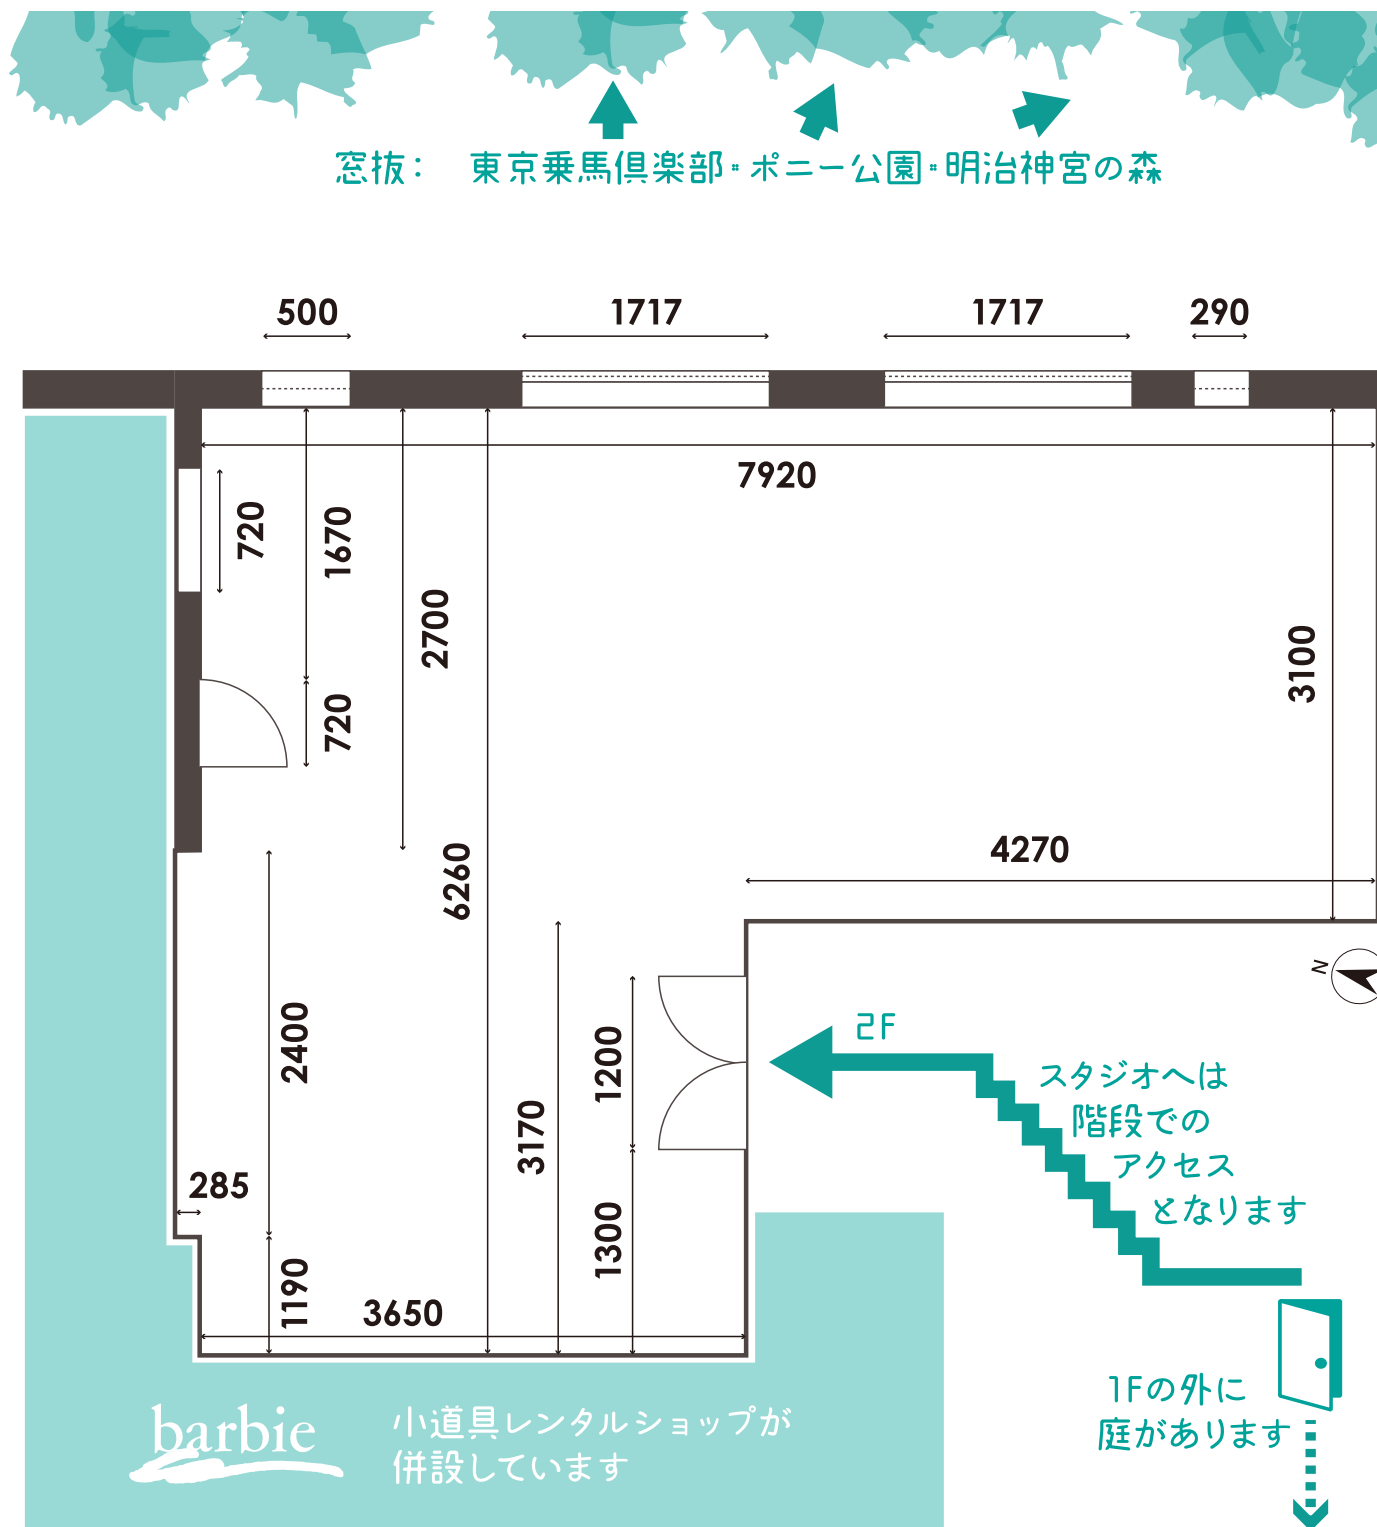

# barbie bleau

参宮橋  
見取り図・スペック

室内総面積 : 約11坪 / 37㎡  
最大天井高 : 2600mm(フラット天井)  
電気容量 : 100v 10kw / C60  
階数 : スタジオ2階 / 庭1階外

導線は階段のみ  
可動式キッチンシンク有  
付け替え出窓有  
同建物内に撮影用小物・家具のレンタルショップあり