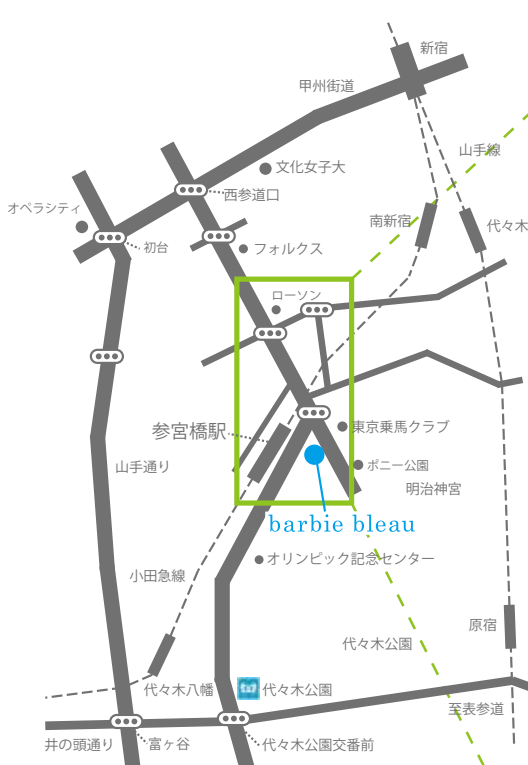

barbie bleau

参宮橋

近隣コインパーキングのご案内

参宮橋 緊急連絡先

03-3465-1088

P1	6台	アットパーク	7-22時:20分200円(最大2200円) 22-7時:60分100円(最大300円)
P2	20台	タイムズ	8-22時:20分220円 22-8時:60分110円 ※駐車後24H最大1980円
P3	5台	タイムズ	8-19時:20分220円(最大1650円) 19-8時:30分220円(最大550円)
P4	6台	パークジャパン	8-20時:20分200円(最大1700円) 20-8時:30分100円(最大500円)
P5	4台	タイムズ	15分220円(8-20時最大1980円)(20-8時最大550円)
P6	3台	タイムズ	20分220円(8-20時最大1760円)(20-8時最大550円)
P7	3台	D-Parking	20分200円(8-20時最大1600円)(20-8時最大500円)
P8	4台	パラカ	25分200円(19-8時最大600円) ※駐車後12H最大1800円
P9	14台	三井リパーク	8-22時:15分200円 22-8時:60分100円 ※駐車後24H最大2000円