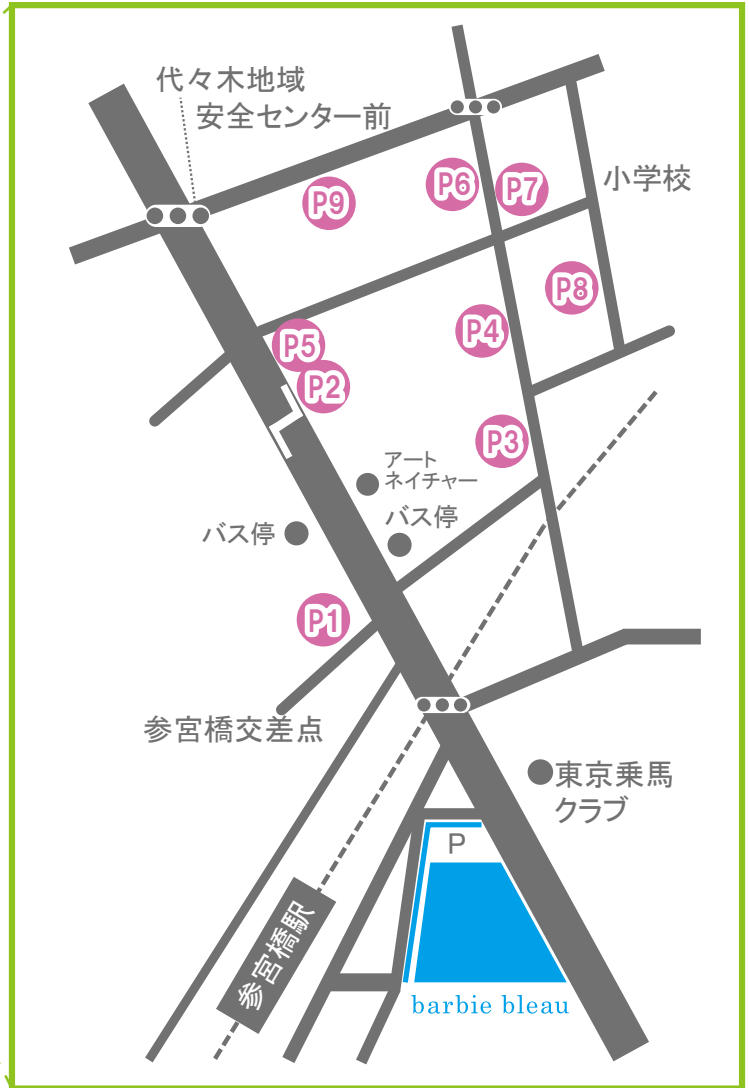

barbie bleau

参宮橋

近隣コインパーキングのご案内

参宮橋 緊急連絡先

03-3465-1088

P1	6台	アットパーク	7-22時:20分200円(最大2200円) 22-7時:60分100円(最大300円)
P2	20台	タイムズ	8-22時:20分220円 22-8時:60分110円 ※駐車後24H最大1980円
P3	5台	タイムズ	8-19時:20分220円(最大1650円) 19-8時:30分220円(最大550円)
P4	6台	パークジャパン	8-20時:20分200円(最大1700円) 20-8時:30分100円(最大500円)
P5	4台	タイムズ	15分220円(8-20時最大1980円)(20-8時最大550円)
P6	3台	タイムズ	20分220円(8-20時最大1760円)(20-8時最大550円)
P7	3台	D-Parking	20分200円(8-20時最大1600円)(20-8時最大500円)
P8	4台	パラカ	25分200円(19-8時最大600円) ※駐車後12H最大1800円
P9	14台	三井リパーク	8-22時:15分200円 22-8時:60分100円 ※駐車後24H最大2000円